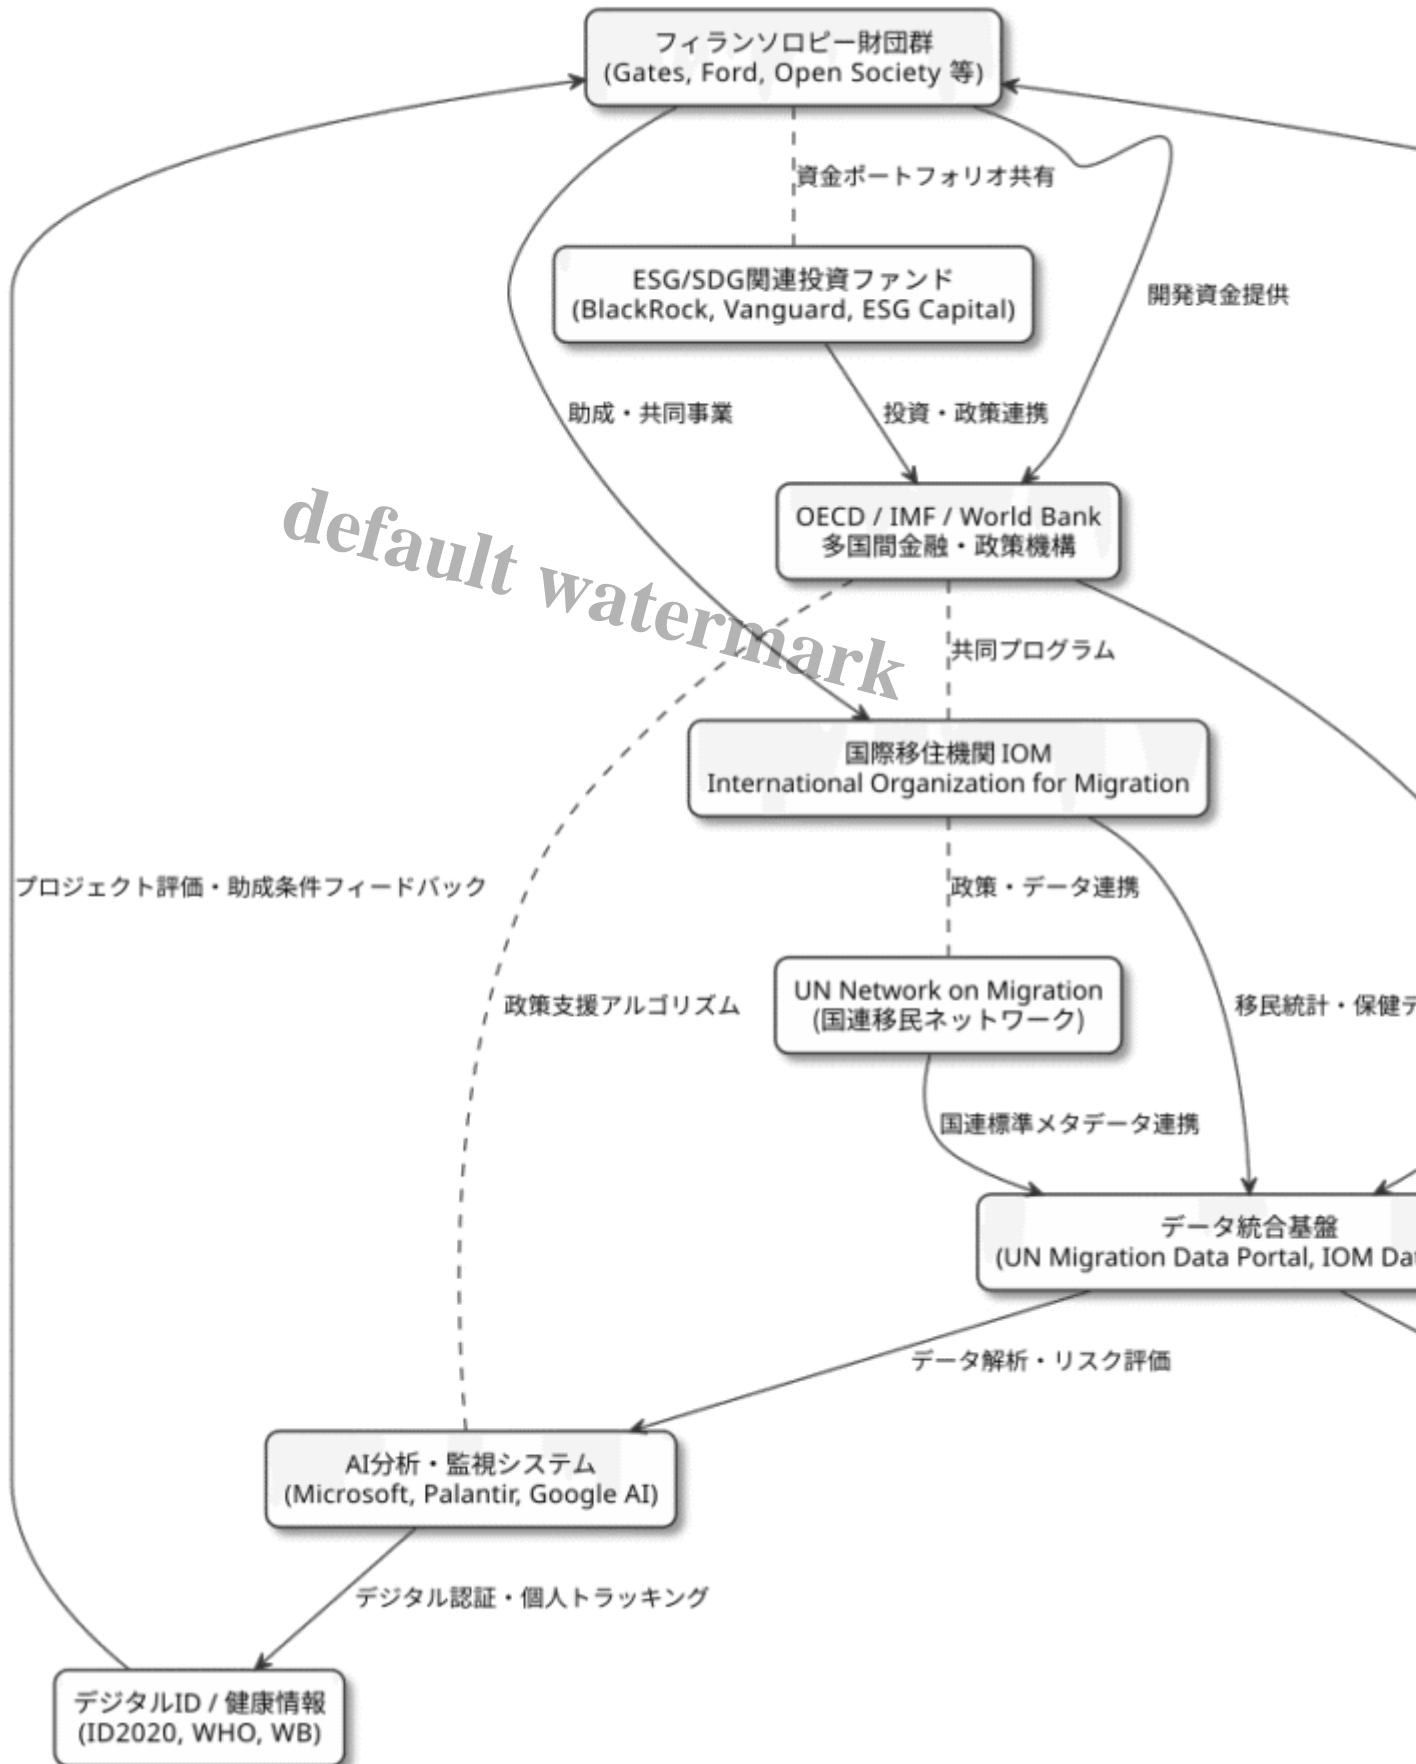

«**Human Mobility Governance**»  
«**Relative Sovereignty**»  
«**Toward Global Oversight**»

«**Institutional Layer**»  
«**Financial Layer**»  
«**Digital Layer**»

«**UN Migration Network**»  
«**WHO**»  
«**Microsoft**»  
«**Palantir**»

«**UN Migration Network**»  
«**WHO**»  
«**Microsoft**»  
«**Palantir**»

«**UN Migration Network**»

- «**Mobility Governance**»
- «**Relative Sovereignty**»
- «**Toward Global Oversight**»

«**UN Migration Network**»  
«**WHO**»  
«**Microsoft**»  
«**Palantir**»

## 2.2 GCM «**Human Mobility Governance**»

«**UN Migration Network**»  
«**WHO**»  
«**Microsoft**»  
«**Palantir**»

資金とデータの結節点  
— 財団・国際機関・多国間データネットワーク —

- 
- Mixed Migration Centre, [The Global Compact for Migration Six Years On: Time for a Shake-Up?](#) • ([Mixed Migration Centre](#))
- 